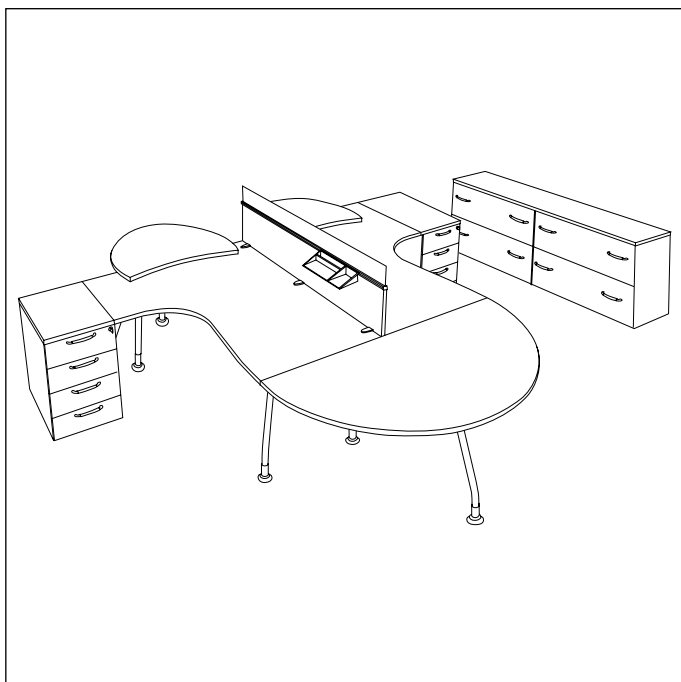

COMPOSIZIONE A04

AMIKO FAGGIO-VERDE/BEECH-WOOD-GREEN

MOBILI
FURNITURE

ART.		PREZZO € PRICE €
D224321	NR 1	171,46
D224322	NR 1	171,46
D230328	NR 1	152,87
D230010	NR 2	123,43
D224375	NR 1	97,09
D220075	NR 1	50,61
D220014 02	NR 1	29,95
D230514	NR 2	183,34
D224625 V2	NR 2	213,81
D220664 V2	NR 2	271,66

TOTALE € 2.257,92

VOLUME: 1,568 M³

PESO LORDO/Gross Weight: 359 Kg