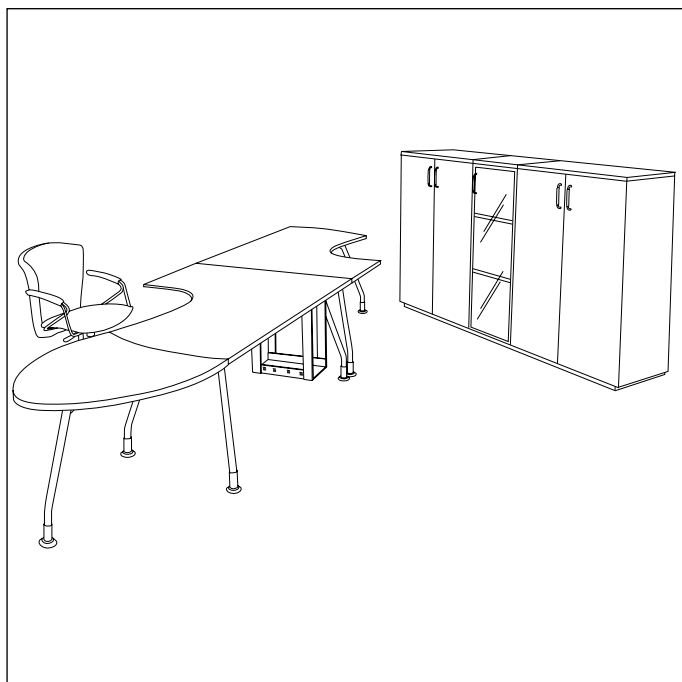

COMPOSIZIONE A02

AMIKO FAGGIO/BEECH WOOD

MOBILI
FURNITURE

ART.		PREZZO € PRICE €
D230302	NR 2	190,06
D230010	NR 2	123,43
D230322	NR 1	127,05
D0210124	NR 1	50,61
D220374	NR 2	143,58
D220371	NR 1	110,52
D220789	NR 2	75,40
D220090	NR 1	122,92
TOTALE		€ 1.476,04

VOLUME: 0,719 M³

PESO LORDO/Gross Weight: 279 Kg