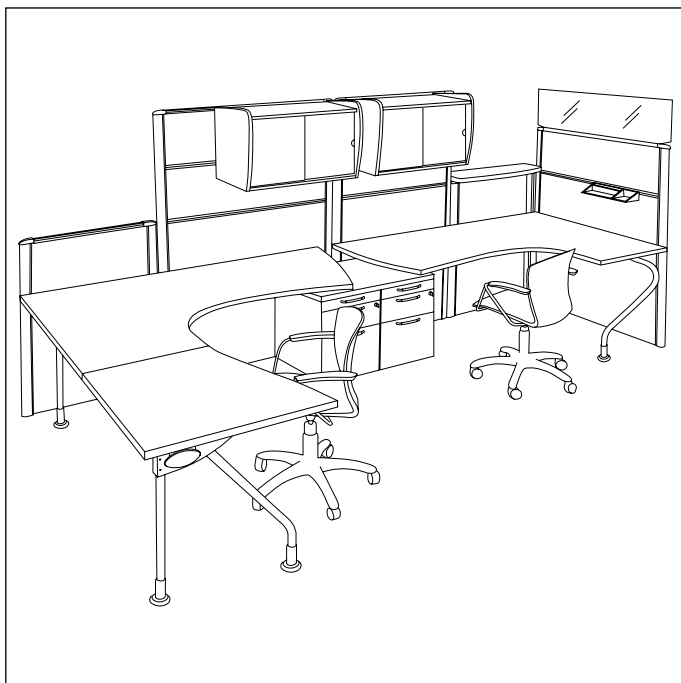

COMPOSIZIONE A03

AMIKO GIALLO/YELLOW

MOBILI
FURNITURE

ART.		PREZZO € PRICE €
D230404	NR 1	204,52
D230406	NR 1	204,52
D224151	NR 1	101,23
D230110	NR 2	216,40
D230030	NR 1	183,86
PRATIKO		
D232014	NR 1	40,28
D232012	NR 2	23,76
DP10175 1M1 2M2 3M3	NR 2	427,63
DP12140 1M1 2M2	NR 1	348,61
DP10580 M1	NR 2	200,39
D232018	NR 2	148,74
D232056	NR 1	75,40
D232022 Y4	NR 1	63,01
D250014 02	NR 1	29,95

TOTALE € 3.285,22

VOLUME: 1,324 M³

PESO LORDO/Gross Weight: 378 Kg