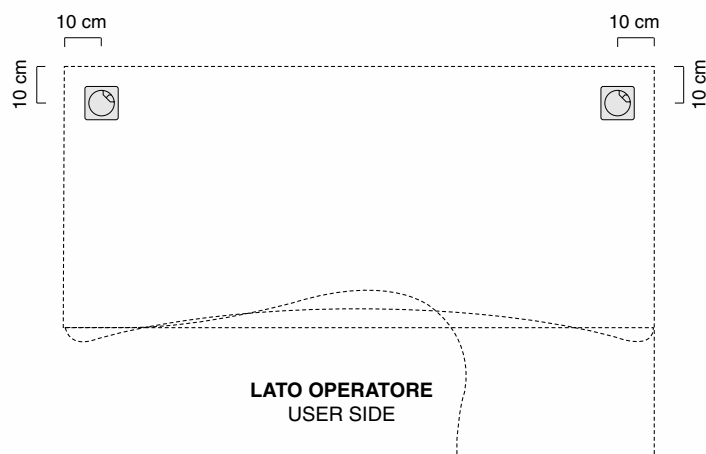

ACCESSORI PER CANALIZZAZIONE

Accessories for cabling

AMIKO

	ART. ITEM	DESCRIZIONE - DESCRIPTION		PREZZO - PRICE
	NERO Black D 250 0 46	PASSACAVO Ø 60 Ø 60 CABLE-WAY	Kg. 0,1 Mc. 0,002 Colli. 1 1 Pack	€ 2,58
	NERO Black D 250 0 50	PUNTA Ø 60 PER PASSACAVO DRILL Ø 60 FOR CABLE-WAY	Kg. 0,1 Mc. 0,002 Colli. 1 1 Pack	€ 25,31

- IL PIANO SCRIVANIA VIENE FORNITO CON FORI PASSACAVO NELLE POSIZIONI QUI INDICATE, SOLO SU RICHIESTA.
- THE DESK TOPS CAN BE EQUIPPED BY CABLE-WAY AS MARKED ON THE DRAWING, ONLY UNDER SPECIFIC REQUEST.

COD. SCRIVANIA DESK CODE	QUANTITA' QUANTITY	DESCRIZIONE DESCRIPTION	MAGGIORAZIONE DEL COSTO PRICE INCREASE
_____	N° _____	CON FORO PASSACAVO MISURA STANDARD WITH STANDARD MEASURE CABLE-WAY	€ 20,66 +

N.B. NEL MODULO D'ORDINE VA SPECIFICATO "CON PASSACAVI".
N.B. PLS SPECIFY ON THE ORDER FORM: "WITH CABLE-WAY".