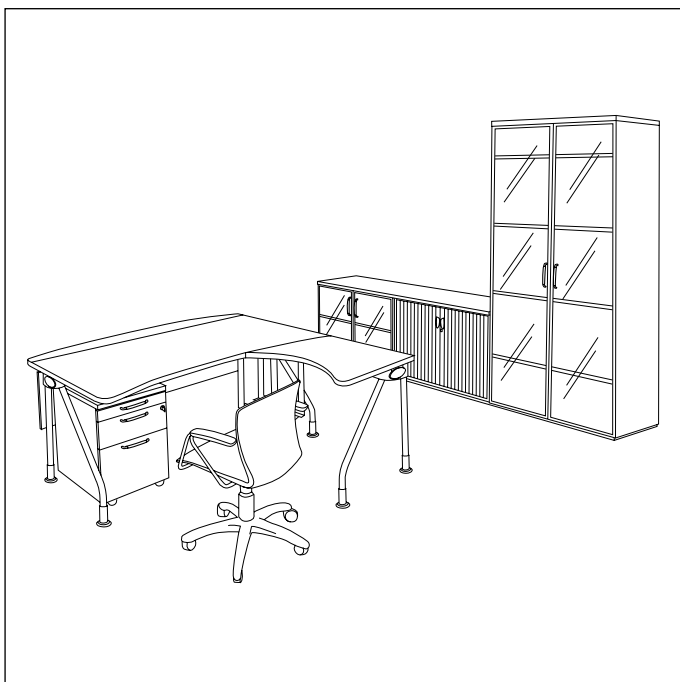

COMPOSIZIONE A10

AMIKO FAGGIO/BEECH-WOOD

MOBILI
FURNITURE

ART.	PREZZO € PRICE €	€
D221318	NR 1	124,98
D221325	NR 1	97,09
D220320	NR 1	88,83
D230070	NR 1	128,08
D230004	NR 1	49,58
D230375	NR 1	75,40
D220351	NR 1	199,35
D0210124	NR 1	50,61
D220361	NR 1	109,49
D222377	NR 1	255,65
D222371	NR 1	235,50
D224083	NR 1	161,14
D224094	NR 1	318,14
TOTALE		€ 1.893,84

VOLUME: 1,154 M³

PESO LORDO/Gross Weight: 269 Kg