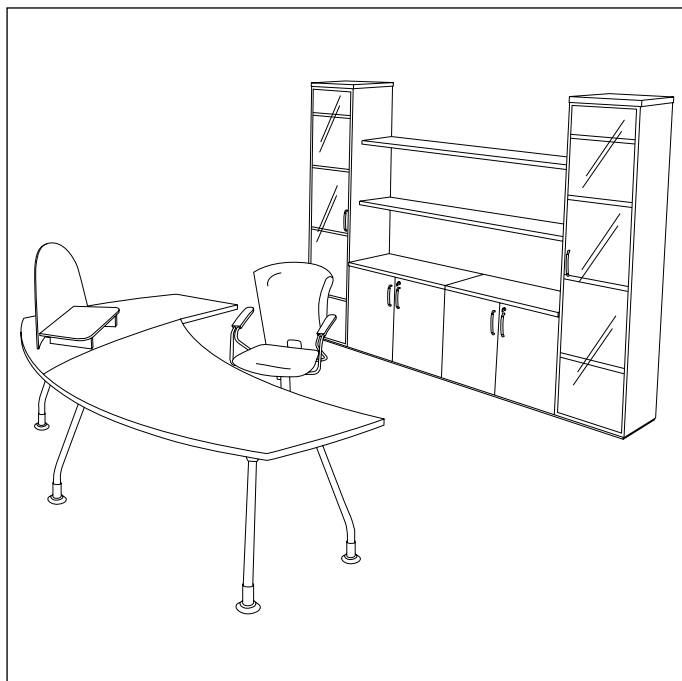

COMPOSIZIONE A13

AMIKO FAGGIO/BEECH WOOD

MOBILI
FURNITURE

ART.		PREZZO € PRICE €
D230380	NR 1	327,43
D230382	NR 1	241,70
D0210117	NR 1	86,76
D220362	NR 2	167,33
D222375	NR 2	184,89
D220093	NR 2	163,20
D223339	NR 2	78,50
TOTALE		€ 1.843,73

VOLUME: 0,776 M³

PESO LORDO/Gross Weight: 295 Kg