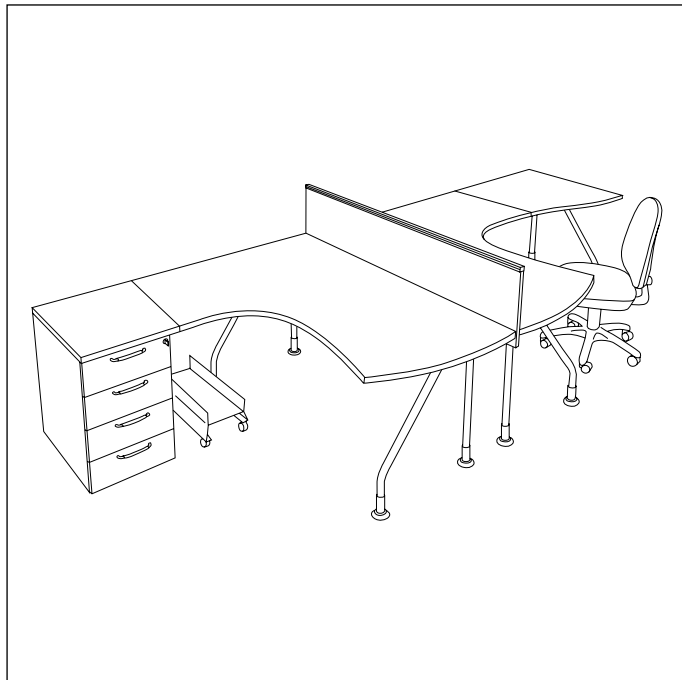

COMPOSIZIONE A01

AMIKO NOCE/WALNUT

MOBILI
FURNITURE

ART.		PREZZO € PRICE €
D230200	NR 1	190,06
D230202	NR 1	190,06
D224252	NR 1	101,23
D230020	NR 1	225,18
D230040	NR 1	162,17
D224275	NR 1	97,06
D0210115	NR 1	
40,28		
D224225	NR 1	213,81
TOTALE		€ 1.219,88

VOLUME: 0,606 M³

PESO LORDO/Gross Weight: 176 Kg