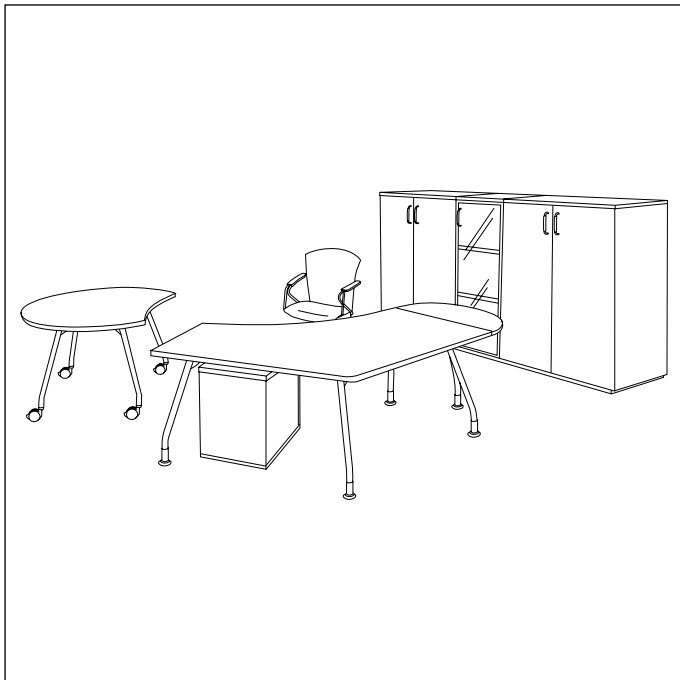

COMPOSIZIONE A09

AMIKO NOCE-VERDE/WALNUT-GREEN

MOBILI
FURNITURE

ART.		PREZZO € PRICE €
D230231	NR 1	198,32
D230090	NR 1	158,55
D230224	NR 1	89,86
D220250	NR 1	190,06
D230518	NR 1	214,85
D220273	NR 1	156,49
D220274	NR 2	143,58
D220589	NR 2	75,40
TOTALE		€ 1.446,09

VOLUME: 0,802 M³

PESO LORDO/Gross Weight: 285 Kg