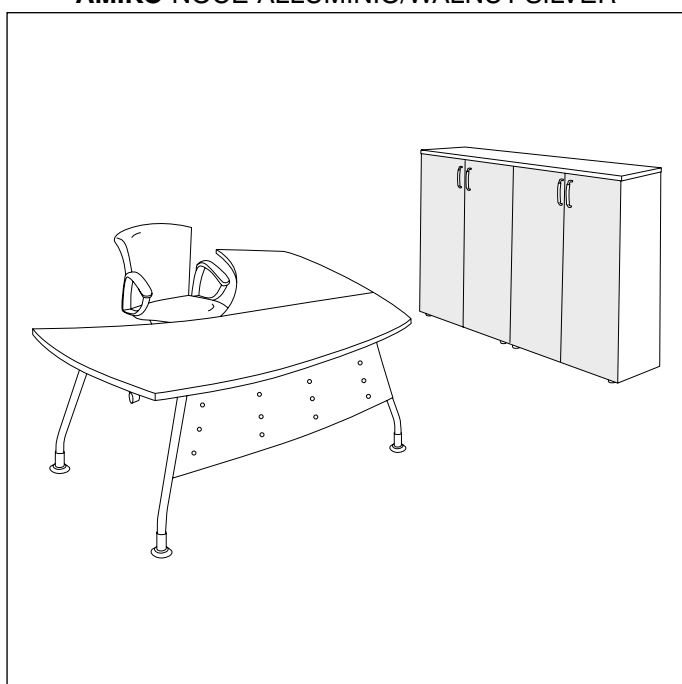

COMPOSIZIONE A14

AMIKO NOCE ALLUMINIO/WALNUT-SILVER

MOBILI
FURNITURE

ART.		PREZZO € PRICE €
D230280	NR 1	327,43
D230284	NR 1	241,70
D230082	NR 1	96,06
D220274	NR 2	143,58
D220789	NR 2	75,40
TOTALE		€ 1.103,15

VOLUME: 0,522 M³

PESO LORDO/Gross Weight: 196 Kg