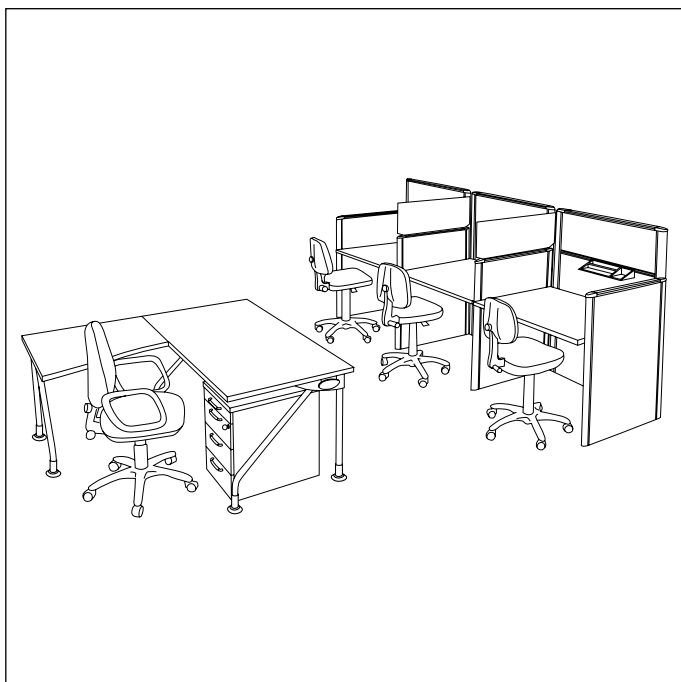

COMPOSIZIONE A12

AMIKO GRIGIO-VERDE/GREY-GREEN

MOBILI
FURNITURE

ART.		PREZZO € PRICE €
D223118	NR 1	89,86
D224151	NR 1	101,23
D230070	NR 1	128,08
D230004	NR 1	49,58
D220450 V2	NR 1	190,06
D223149	NR 3	65,59
PRATIKO		
DP10580 V2	NR 4	128,08
DP10140 1V2 2R1	NR 3	236,54
D232062	NR 2	58,88
D232012	NR 6	23,76
D25001402	NR 1	29,95
TOTALE		€ 2.267,79

VOLUME: 0,860 M³

PESO LORDO/Gross Weight: 334 Kg